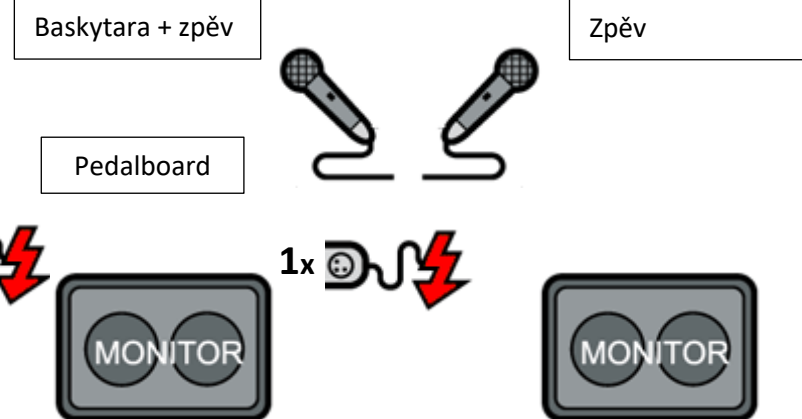

TEŇZE BEAT

stageplan

(Classics)

Legenda:

Vlastní vybavení: V rámečku

Požadované vybavení / připojení:

- zásuvky 230 V 
- 5x odposlech 
- 2x zp. mikrofon 
- 2x nástr. mikrofon 
- 1x XLR LINE 
- ozvučení bicích

1x 

Basové kombo
OUT: 1x XLR

1x 

3x 