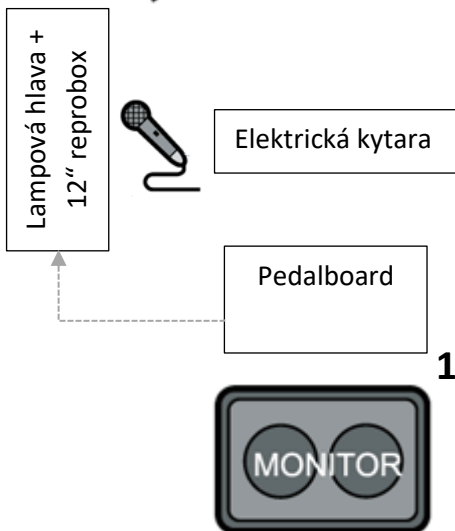

TEŇZE BEAT

stageplan

(Classics)

Legenda:

Vlastní vybavení: V rámečku

Požadované vybavení / připojení:

- zásuvky 230 V 
- 5x odposlech 
- 2x zp. mikrofon 
- 2x nástr. mikrofon 
- 1x XLR LINE 
- ozvučení bicích

1x 

Basové kombo
OUT: 1x XLR

1x 

3x 