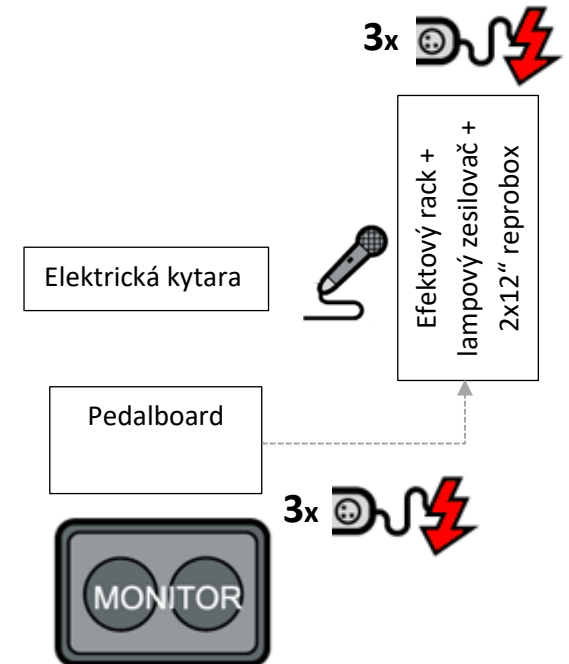

TEŇZE BEAT

stageplan

(Classics)

Legenda:

Vlastní vybavení: V rámečku

Požadované vybavení / připojení:

- zásuvky 230 V 
- 5x odposlech 
- 2x zp. mikrofon 
- 2x nástr. mikrofon 
- 1x XLR LINE 
- ozvučení bicích

1x 

Basové kombo
OUT: 1x XLR

1x 

3x 